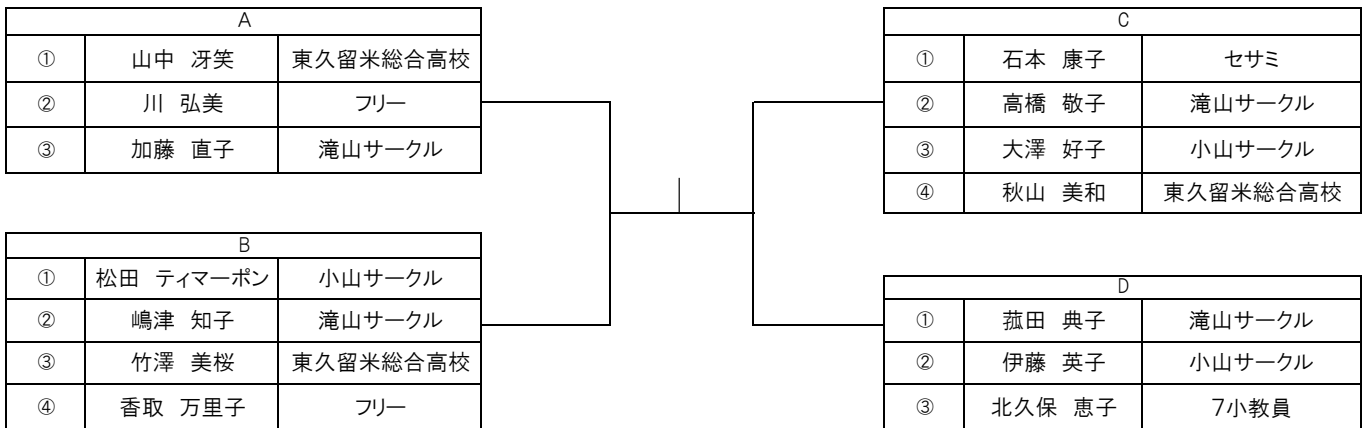

男子Ⅱ部 (小山)

(試合進行) 3ペアブロック ①-② ①-③ ②-③
 4ペアブロック ①-② ③-④ ①-③ ②-④ ①-④ ②-③

女子Ⅱ部 (西中)

(試合進行) 3ペアブロック ①-② ①-③ ②-③
 4ペアブロック ①-② ③-④ ①-③ ②-④ ①-④ ②-③