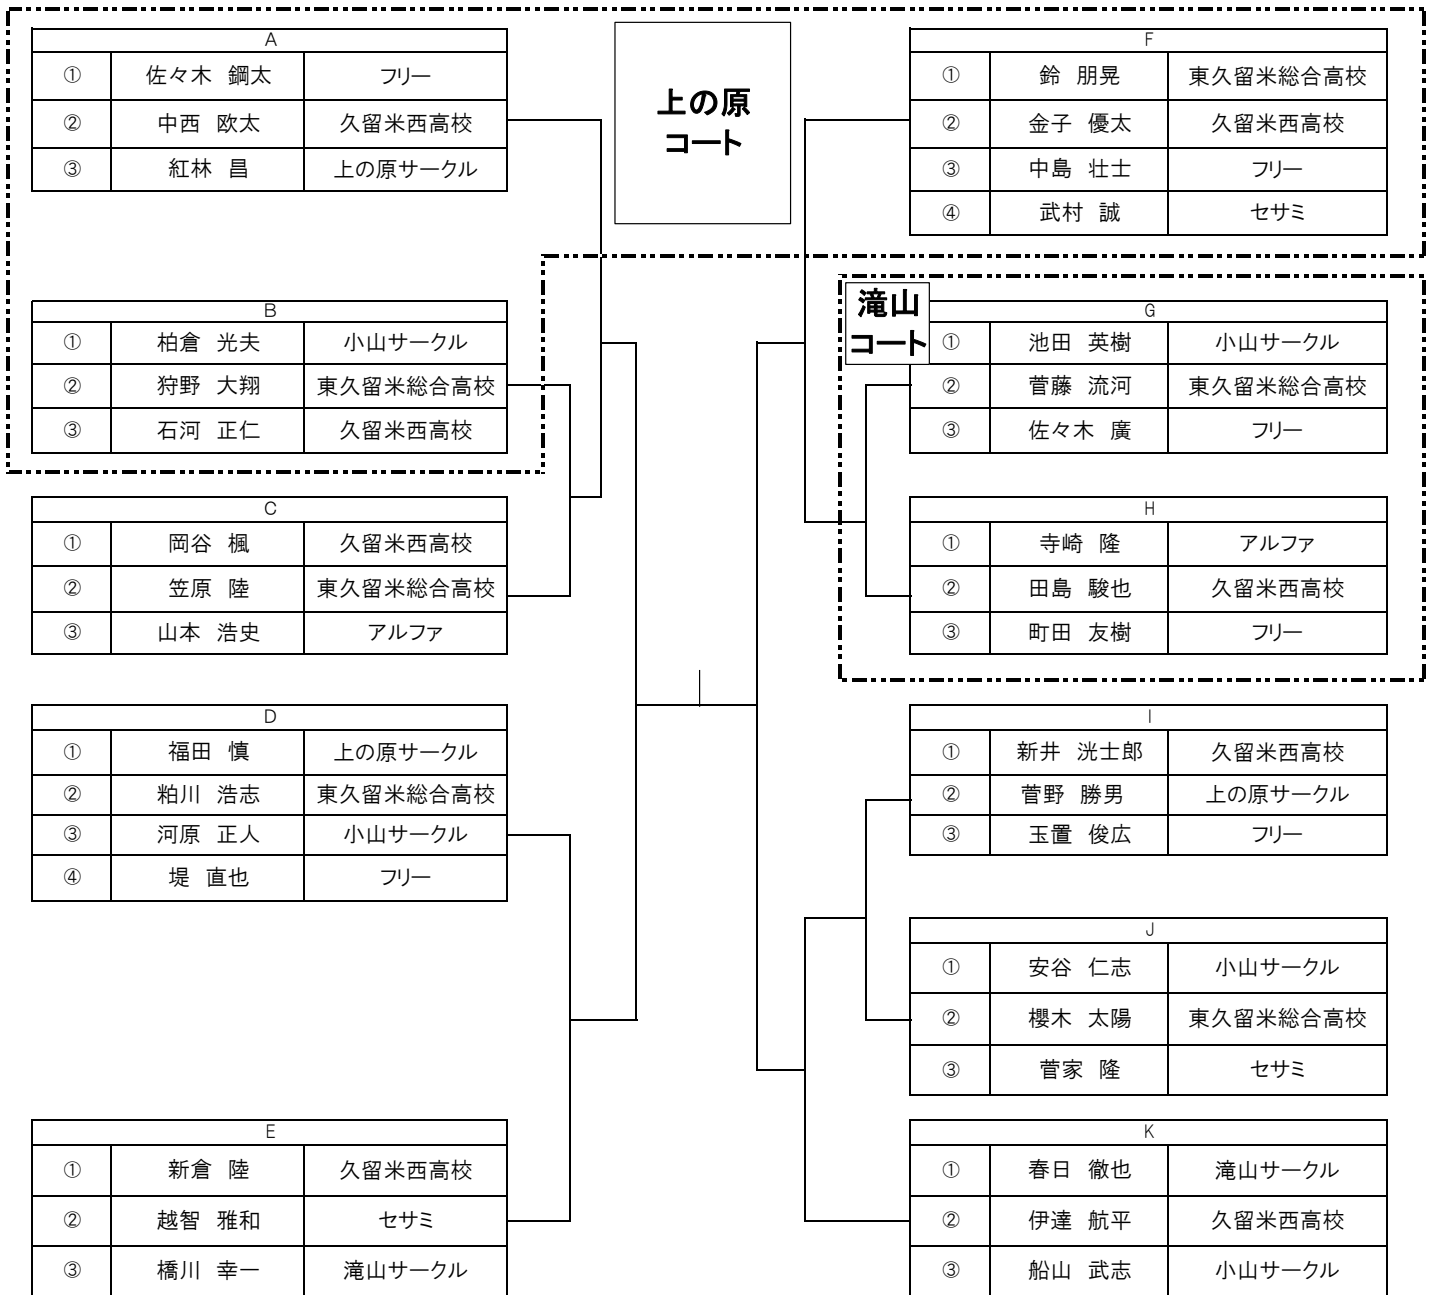

男子Ⅱ部 (小山)

(試合進行) 3ペアブロック ①-② ①-③ ②-③
 4ペアブロック ①-② ③-④ ①-③ ②-④ ①-④ ②-③

女子Ⅱ部 (西中)

(試合進行) 3ペアブロック ①-② ①-③ ②-③
 4ペアブロック ①-② ③-④ ①-③ ②-④ ①-④ ②-③