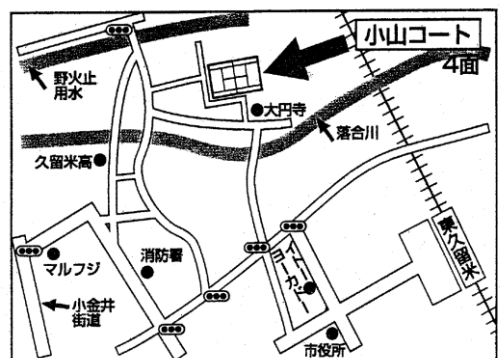

(留意事項)

【一般の部】 【10月27日が雨天の場合】 【10月27日・11月10日 両日共雨天の場合】
11月10日に1日目のコートで行います。 中止となります。

【壮年の部】 【10月13日が雨天の場合】 【10月13日・10月19日 両日共雨天の場合】
10月19日に1日目のコートで行います。 中止となります。

◎ 1日目で全試合が終了しない場合、予備日に続きを行います。

【壮年の部の進行】

西中コートで壮年Aを行います。
壮年Bは壮年Aの進行状況によります。

【開会式】

開会式は、各コートにおいてそれぞれ実施します。

○今後の大会予定

10月15日(火) 第12回団体戦市民大会
11月9日(土)、第32回シングルス大会Ⅱ部
11月17日(日)、第32回シングルス大会Ⅰ部

詳細は、東久留米市広報でお知らせいたします。

○会場所在地

- ・ 小山コート 小山 3-2
- ・ 上の原コート 上の原1-6
- ・ 滝山コート 滝山 2-4 滝山公園内
- ・ 西中コート 滝山 2-3 西中学校校内