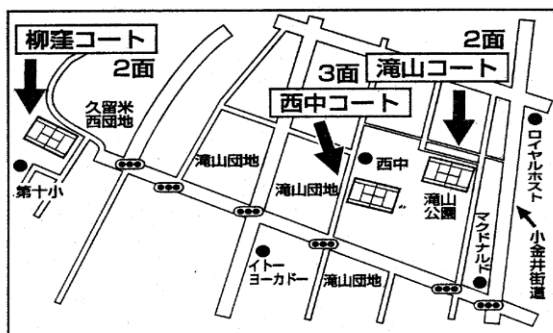

(留意事項)

【一般の部】 【10月27日が雨天の場合】 【10月27日・11月10日 両日共雨天の場合】
11月10日に1日目のコートで行います。 中止となります。

【壮年の部】 【10月13日が雨天の場合】 【10月13日・10月19日 両日共雨天の場合】
10月19日に1日目のコートで行います。 中止となります。

◎ 1日目で全試合が終了しない場合、予備日に続きを行います。

【壮年の部の進行】

西中コートで壮年Aを行います。
壮年Bは壮年Aの進行状況によります。

【開会式】

開会式は、各コートにおいてそれぞれ実施します。

○今後の大会予定

10月15日(火) 第12回団体戦市民大会
11月9日(土)、第32回シングルス大会Ⅱ部
11月17日(日)、第32回シングルス大会Ⅰ部

詳細は、東久留米市広報でお知らせいたします。

○会場所在地

- ・ 小山コート 小山 3-2
- ・ 上の原コート 上の原1-6
- ・ 滝山コート 滝山 2-4 滝山公園内
- ・ 西中コート 滝山 2-3 西中学校校内