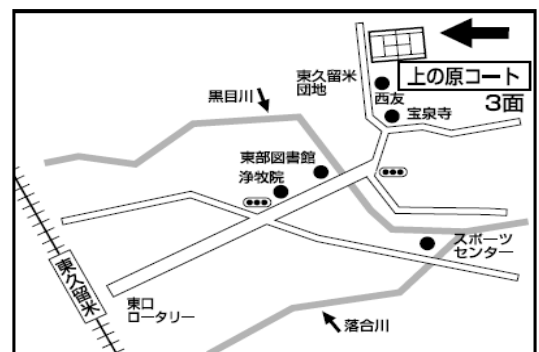

(留意事項)

【一般の部】 【10月27日が雨天の場合】 【10月27日・11月10日 両日共雨天の場合】
11月10日に1日目のコートで行います。 中止となります。

【壮年の部】 【10月13日が雨天の場合】 【10月13日・10月19日 両日共雨天の場合】
10月19日に1日目のコートで行います。 中止となります。

◎ 1日目で全試合が終了しない場合、予備日に続きを行います。

【壮年の部の進行】

西中コートで壮年Aを行います。
壮年Bは壮年Aの進行状況によります。

【開会式】

開会式は、各コートにおいてそれぞれ実施します。

○今後の大会予定

10月15日(火) 第12回団体戦市民大会
11月9日(土)、第32回シングルス大会Ⅱ部
11月17日(日)、第32回シングルス大会Ⅰ部

詳細は、東久留米市広報でお知らせいたします。

○会場所在地

- ・ 小山コート 小山 3-2
- ・ 上の原コート 上の原1-6
- ・ 滝山コート 滝山 2-4 滝山公園内
- ・ 西中コート 滝山 2-3 西中学校校内