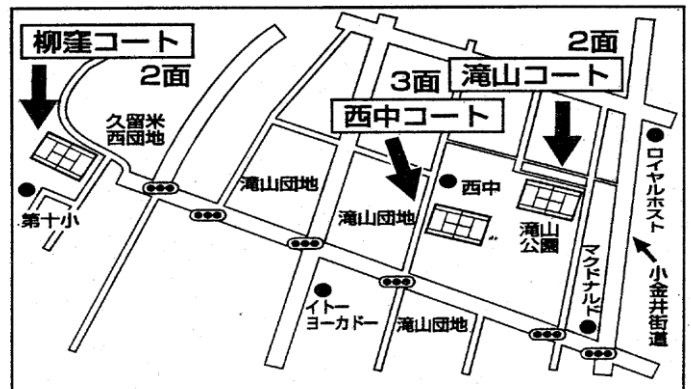

○2部は11月24日、1部は11月25日に1日目の実施予定コートで行いますが、どちらか雨の場合は部単位で中止します

注: 予備日でも全試合が終了しない場合、表彰の取扱い等については後日連絡します。

【11月17日、18日、24日、25日が雨天の場合】 大会は中止です。

【会場所在地】

- 小山コート 小山3-2
- 滝山コート 滝山2-4滝山公園内
- 柳窪コート 柳窪5-1第10小横
- 上の原コート 上の原1-6

※ 柳窪、上の原コートには駐車場がありません。
 自転車でおいでください。

◎ ドロー表と試合結果は、下記サイトにてご覧いただけます。

東久留米のふれあい情報サイト くるくるチャンネル

(<http://kuru-chan.com/0537htennisren/>)