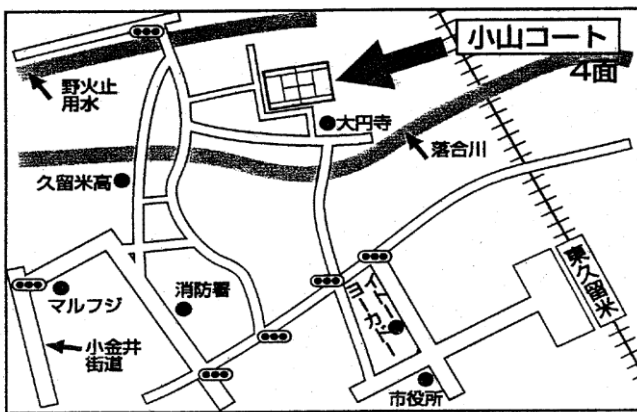

○2部は11月24日、1部は11月25日に1日目の実施予定コートで行いますが、どちらか雨の場合は部単位で中止します

注: 予備日でも全試合が終了しない場合、表彰の取扱い等については後日連絡します。

【11月17日、18日、24日、25日が雨天の場合】 大会は中止です。

【会場所在地】

- 小山コート 小山3-2
- 滝山コート 滝山2-4滝山公園内
- 柳窪コート 柳窪5-1第10小横
- 上の原コート 上の原1-6

※ 柳窪、上の原コートには駐車場がありません。
 自転車でおいでください。

◎ ドロー表と試合結果は、下記サイトにてご覧いただけます。

東久留米のふれあい情報サイト くるくるチャンネル

(<http://kuru-chan.com/0537htennisren/>)