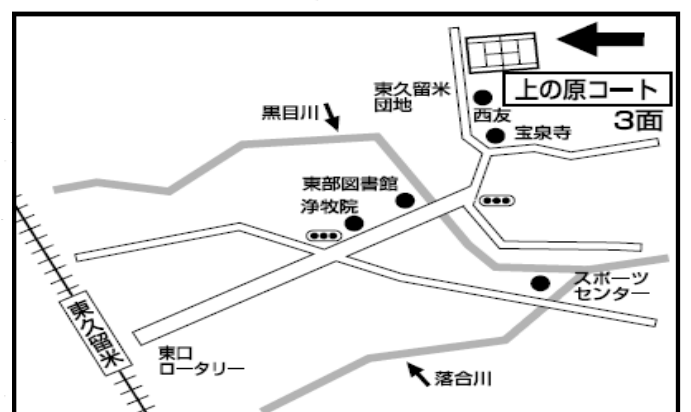

【会場・集合時間】

◎ 各コートとも、集合時間は8時20分です。集合時間までに受付に参加を届けて下さい。

*ただし、女子 I 部は12時00分集合です。

◎ 各コートとも、試合の開始時間は8時30分です。

クラス	コート	集合時間	11月17日	クラス	コート	集合時間	11月18日
男子シングルス2部	小山	8:20	A~F	男子シングルス1部	西中	8:20	A, B, F, G
	*ドロー表の破線枠の勝ち上りの方は小山コートへ移動して下さい				*ドロー表の破線枠の勝ち上りの方は西中コートへ移動して下さい		
	上の原	8:20	G~J		小山	8:20	C, D, E
	滝山	8:20	K, L		滝山	8:20	H, I
女子シングルス2部	西中	8:20	全て	女子シングルス1部	滝山	12:00	全て

○2部は11月24日、1部は11月25日に1日目の実施予定コートで行いますが、どちらか雨の場合は部単位で中止します

注: 予備日でも全試合が終了しない場合、表彰の取扱い等については後日連絡します。

【11月17日、18日、24日、25日が雨天の場合】 大会は中止です。

【会場所在地】

- 小山コート 小山3-2
- 滝山コート 滝山2-4滝山公園内
- 柳窪コート 柳窪5-1第10小横
- 上の原コート 上の原1-6

※ 柳窪、上の原コートには駐車場がありません。
 自転車でおいでください。

◎ ドロー表と試合結果は、下記サイトにてご覧いただけます。

東久留米のふれあい情報サイト くるくるチャンネル

(<http://kuru-chan.com/0537htennisren/>)