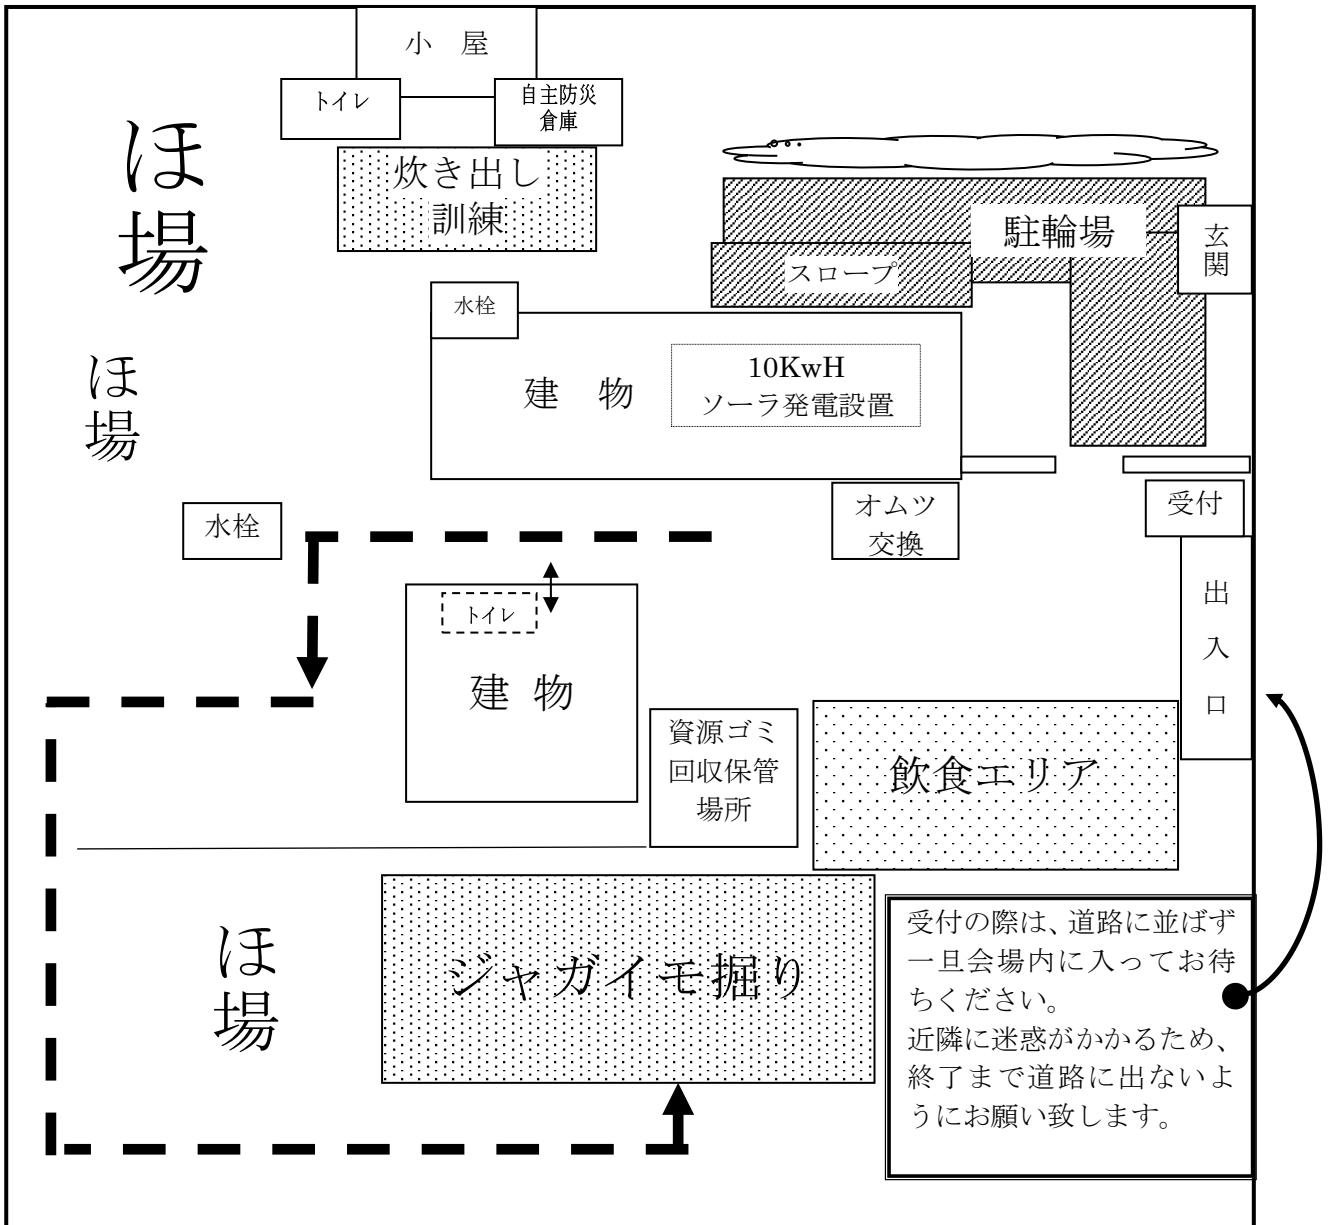

## 2. 自主防災訓練(門前自治会単独で炊き出し訓練等、年に3回実施。今年から東部第2分団自治会連合会を周辺自治会と連合し立ち上げました、毎年6月頃に第二小学校で開催。誰でも参加可能。)

①防災倉庫見学(希望者のみ)

②太陽光発電。建物屋上にソーラーパネルが設置してあり、この電気も使用して給水ポンプを動かし、深堀井戸水をくみ上げます。災害時に、自治会及び周辺の方へ水を供給致します。

③防災倉庫等にカセットボンベ方式の発電機(1)、簡易トイレ(5)、トイレ用テント(5張)、スタンドパイプ(1基)、大型炊き出し器ガスバーナー(1セット)、大型テント(1基)、竈・蒸し器(2)、ストーブ(1)、リヤカー(1))を保管しています。

# 野島農園ほ場案内

- ※駐輪は左奥から順にお願い致します。
- ※トイレは2箇所あります。泥を落として土足で使用して下さい。
- ※ジャガイモほ場以外には入らないようにお願い致します。