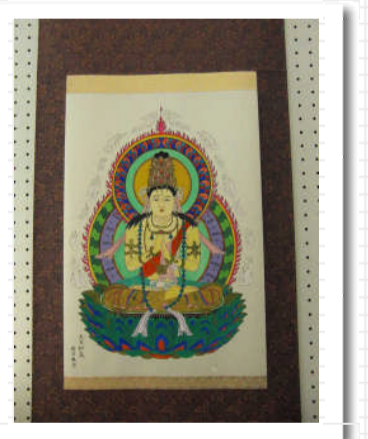

早速覗いてみました♪

水墨画と言うと、墨のお色味を想像しますが、青、緑、赤、黄色などの色で描かれているものが多くありました。

筆のタッチも絶妙で、とてもふんわり柔らかく、なつかしい感じがする、心癒される絵に出逢うことができました。

今回は、サークルの皆さんで手分けして描いた14メートルの巻絵があるとのこと。

ものすごい大作です！！

お一人お一人の個性が、繋ぎ目にも表れ、皆さんで力を合わせて描き上げられ、とても達成感を感じられたのでは、とお察しいたします。

今回の展示は、2010年5月20日まで開催しています。

お時間のある方は、ぜひ一度、「14メートルの巻絵」をご覧になられてください！！

一枚の絵が、まるで一つの空間のように見えました。

こちらはカラー。わかってはいても、なかなか「無の心」や「空（くう）」の義は難しいものですね・・・

紙と墨で表現する立体の心はいかに？

人間はみな‘欲望の塊’なのでしょうか・・・

私も練習したら描けるようになるのかしら？

しかし、この絵、「誰か」に似ていると思うのは私だけでしょうか・・・