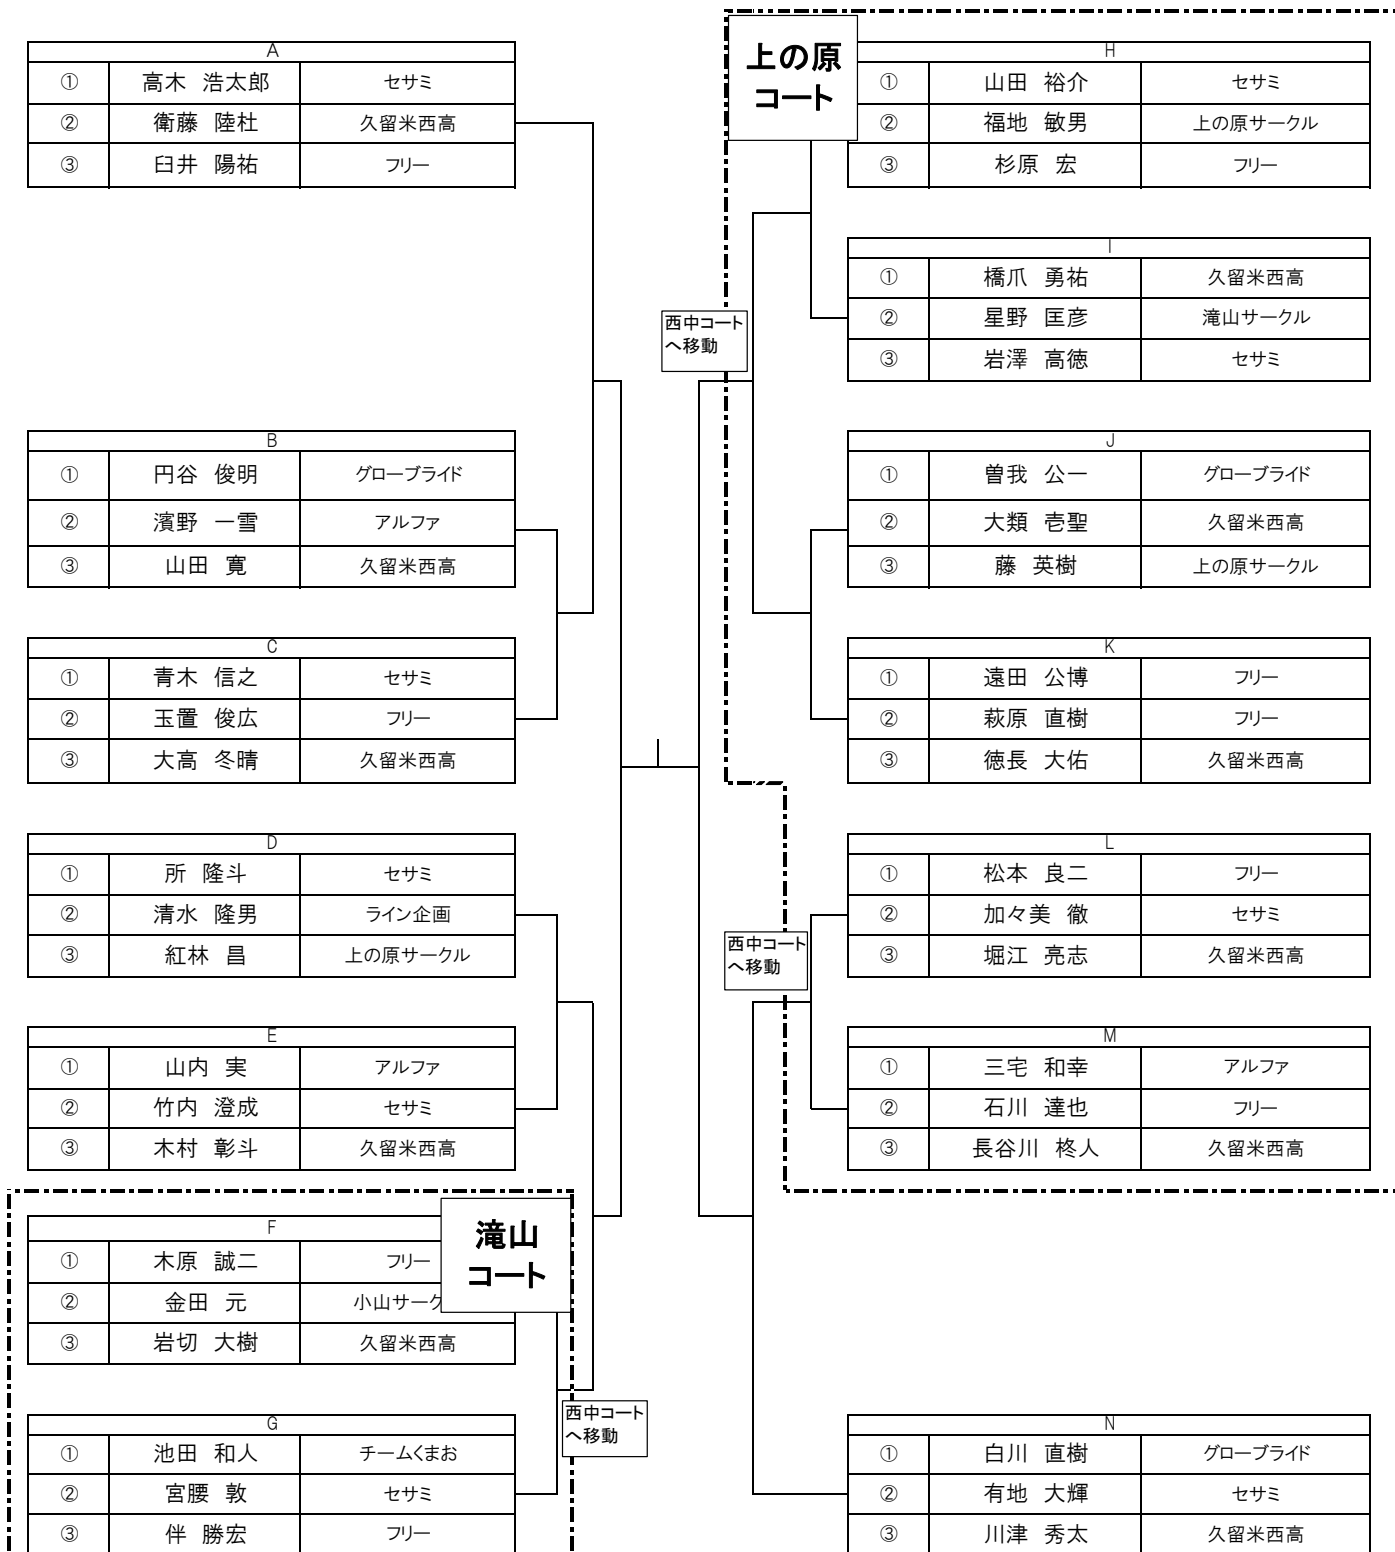

男子 I 部 (西中コート)

(試合進行) 3ペアブロック ②-③ ①-③ ①-②

女子 I 部 (滝山コート)

(試合進行) 3ペアブロック ②-③ ①-③ ①-②