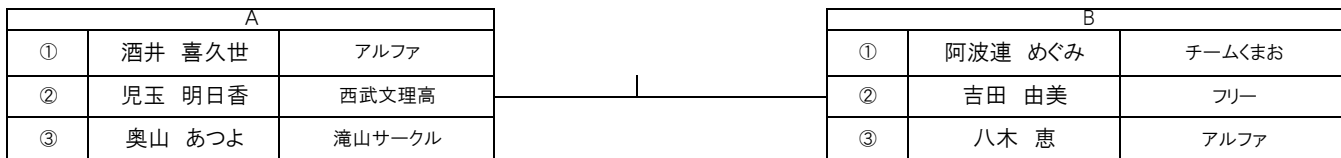

男子 I 部 (西中コート)

(試合進行) 3ペアブロック ②-③ ①-③ ①-②

女子 I 部 (滝山コート)

(試合進行) 3ペアブロック ②-③ ①-③ ①-②