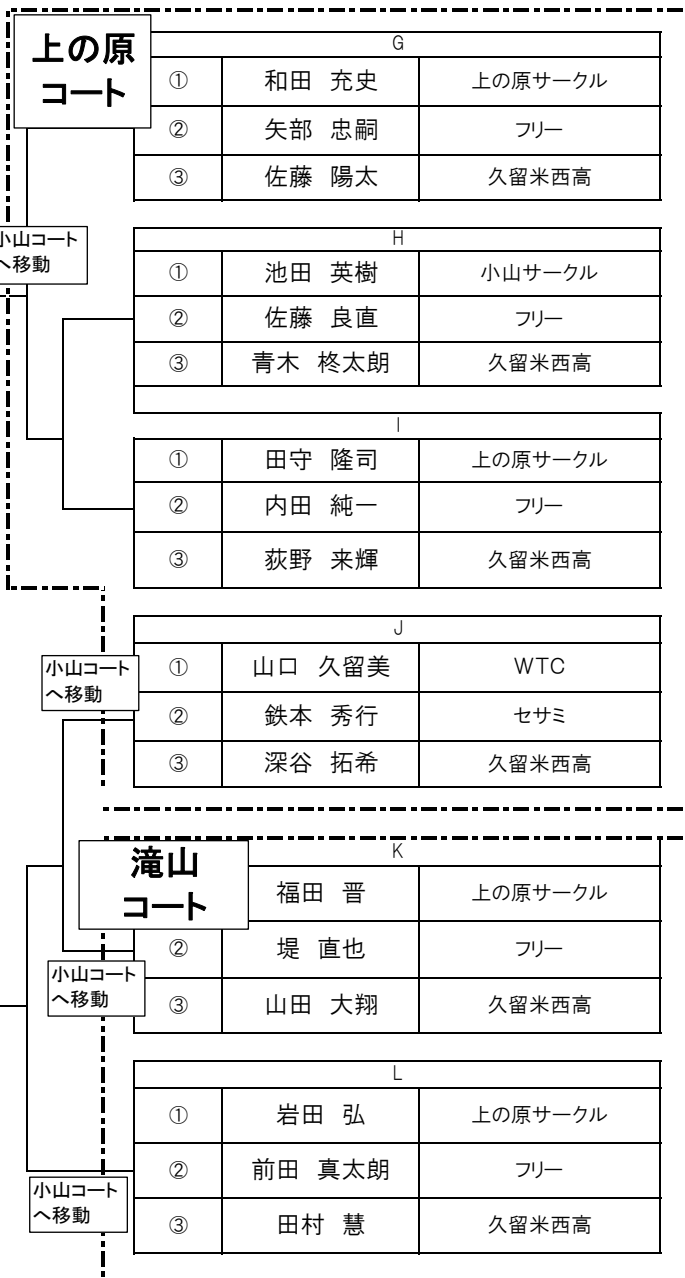

男子 II 部 (小山コート)

A		
①	岡部 東一郎	WTC
②	貴志 和生	フリー
③	梅本 太陽	久留米西高

B		
①	河原 正人	小山サークル
②	倉田 治	フリー
③	齋藤 耀成	久留米西高

C		
①	菅野 勝夫	上の原サークル
②	神崎 健志	ルネサンス
③	上村 汐七	久留米西高

D		
①	浅川 達雄	上の原サークル
②	内藤 孝明	フリー
③	森 大樹	久留米西高

E		
①	山本 浩史	アルファ
②	柏木 流音	自由学園
③	佐々木 彰人	久留米西高

F		
①	柏倉 光夫	小山サークル
②	佐々木 廣	フリー
③	籾山 拓斗	久留米西高

(試合進行) 3ペアブロック ②-③ ①-③ ①-②

女子 II 部 (滝山コート)

A		
①	蜷川 聖子	ルネサンス
②	川岸 玲子	フリー
③	中井 啓子	上の原サークル
④	長崎 温香	セサミ

(試合進行) 4ペアブロック ①-② ③-④ ①-③ ②-④ ①-④ ②-③